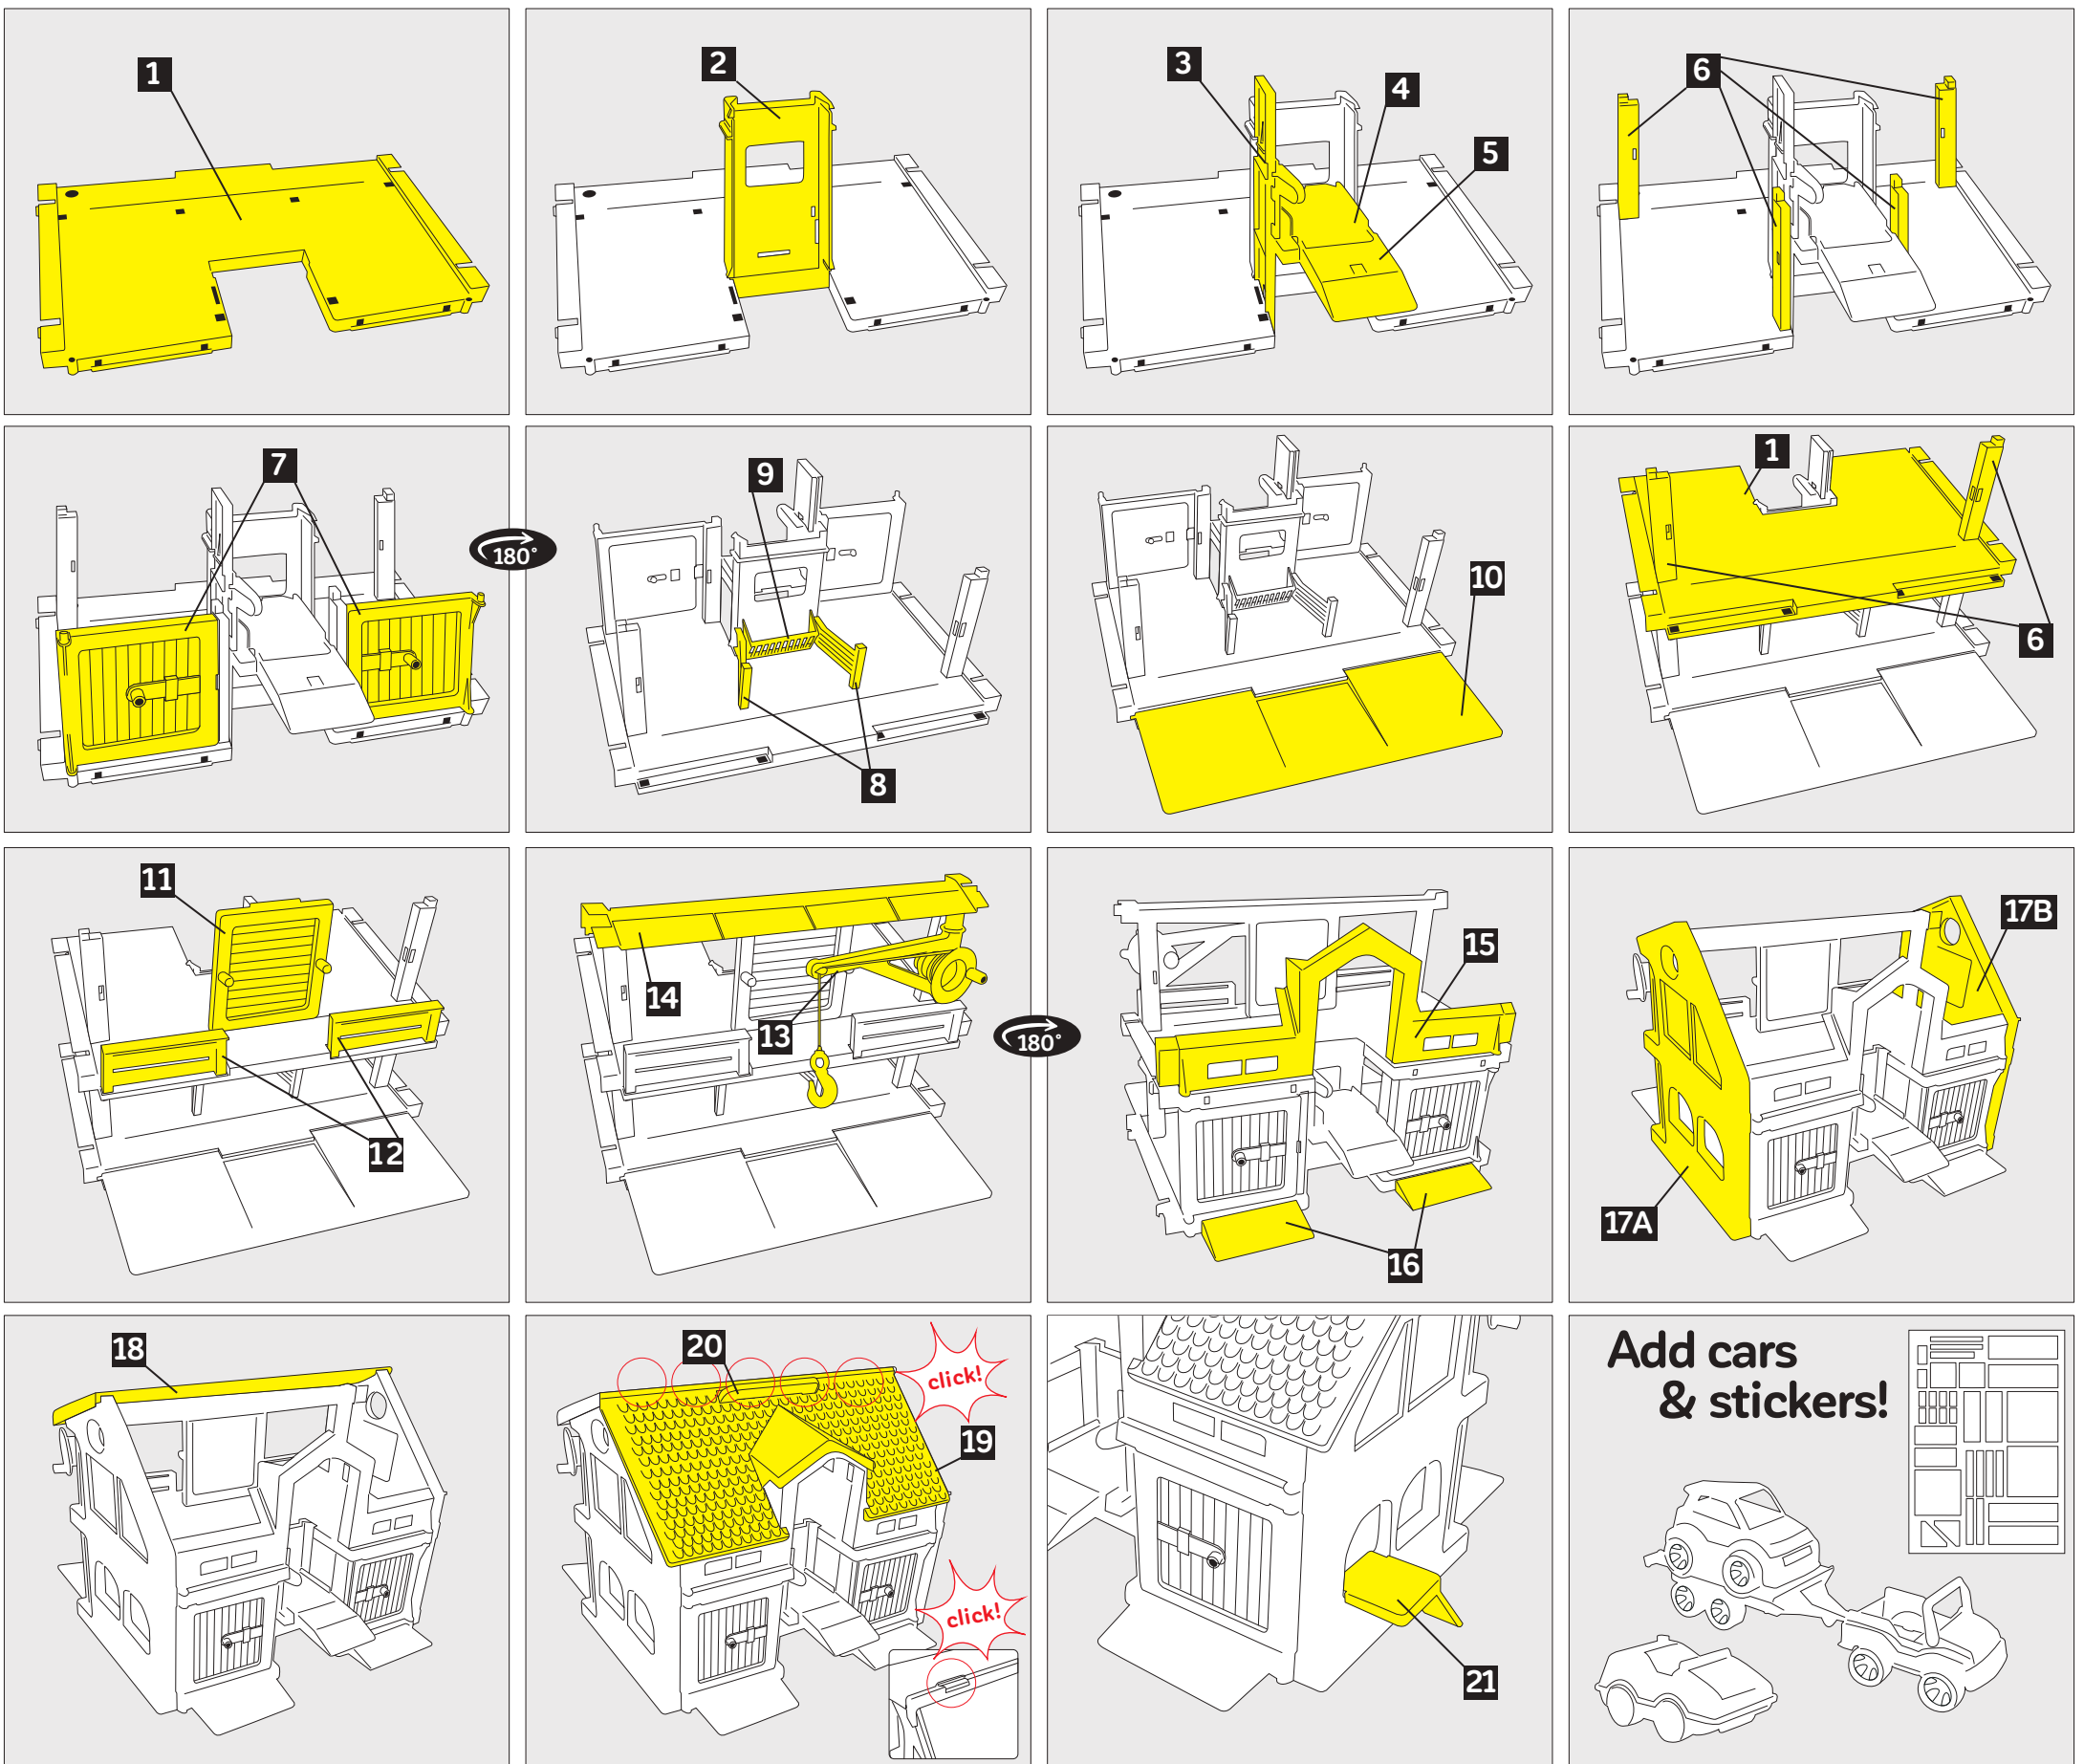

INSTRUKCJA MONTAŻU AUTO SERWIS

ASSEMBLY INSTRUCTIONS AUTO SERVICE

In Play House series also available:

[FACEBOOK.COM /zabawki.wader](https://www.facebook.com/zabawki.wader)

[INSTAGRAM.COM /wader_toys_official](https://www.instagram.com/wader_toys_official)