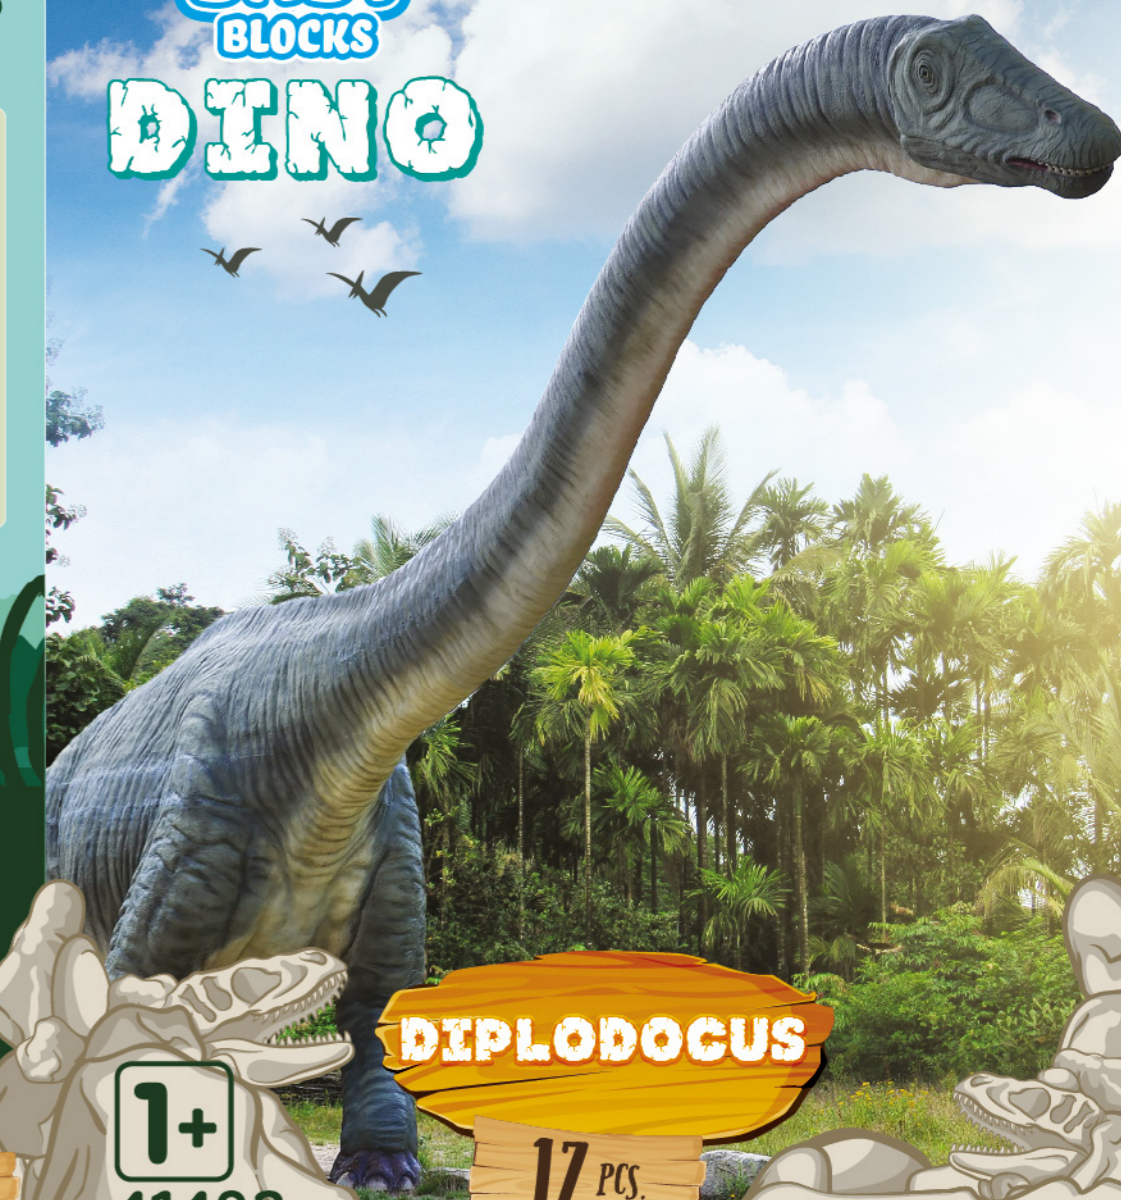

STICKERS
INSTRUCTION

#17

STICKERS
INSTRUCTION

#18

BABY
BLOCKS
DINO

DIPLODOCUS

DO YOU KNOW THAT...? CZY WIESZ, ŻE...?

DIPLODOCUS is a herbivorous dinosaur with an extremely long neck and tail. It is one of the largest dinosaurs discovered by a man. Its length could reach up to 28 meters. Diplodocus had 7 meter long neck and could reach the tallest trees without moving at all! He weighed up to 20 tons and had a very small head. He used his strong tail as a defence against predators.

DIPLODOK to dinozaur roślinożerny o niezwykle długiej szyi i ogonie. Jest jednym z największych dinozaurów odkrytych przez człowieka. Jego długość mogła sięgać do 28 metrów. Diplodok miał 7-metrową szyję, dzięki której dosięgał do najwyższych drzew i nie musiał ruszać się z miejsca. Ważył nawet 20 ton i miał bardzo małą głowę. Przed drapieżnikami bronił się silnym długim ogonem.

WADER

BABY
BLOCKS
DINO

DIPLODOCUS

17 PCS.

www.wader.toys

#1

#2

#3